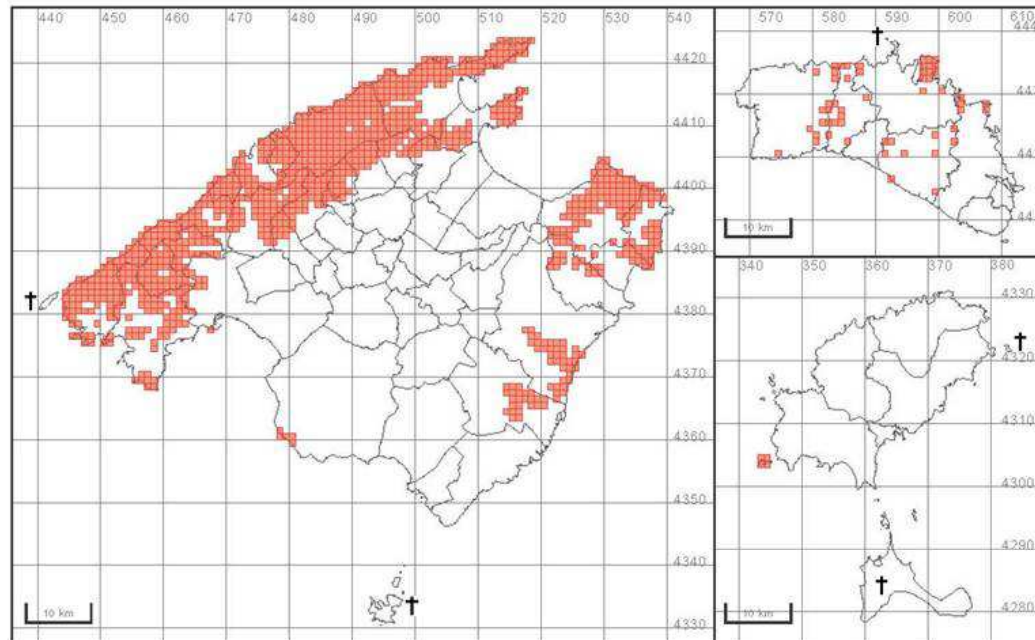

La Chèvre, invasive redoutable!

COREGE 2013

Joan Mayol, Service Protection Speces. ÎLES BALÉARES

La Chèvre, invasive redoutable!

25.000 a la Serra.

Tradition: bétail défendu (mais libéré!).

Îlots comme Corral

La viande et la peau

La crise agricole en montagne

La Chèvre, invasive redoutable!

Voracite + lignophagie: haute impact sur la flore et la forêt

Mais...

...un certain niveau d'herbivorie est nécessaire

LES CAS PARTICULIER DES TERRES BRULÉES